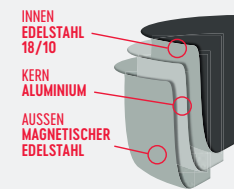

ERHABENE EDELSTAHL  
WABENSTRUKTUR UND  
KERAMISCHE ANTIHFT-  
VERSIEGELUNG

**Edelstahl Bratpfanne**  
Ø 24 und 28 cm

Ø 24 cm **61,99**  
statt 70,00  
Ø 28 cm **78,99**  
statt 88,90

3-LAGIGER MEHRSCICHT  
PFANNENKÖRPER FÜR  
OPTIMALE WÄRMELEITUNG  
VOM BODEN BIS ZUM RAND

# WINTERZAUBER 2025

Einblick in die Produktion  
mit dem Video  
„Vom Blech zum Topf“

Entdecke mehr  
auf [www.riess.at](http://www.riess.at)

NEU

NOUVELLE TEAL INDUKTIONSGEEIGNET

**Nouvelle Teal Set 5-tlg.:**  
Fleischtopf mit Glasdeckel  
Ø 16, 20 und 24 cm  
Kasserolle mit Glasdeckel Ø 20 cm  
Emaillierpfanne Ø 28 cm

im Set  
statt 556,30\*  
jetzt nur **315,-**

**Auch einzeln erhältlich:**  
Fleischtopf mit Glasdeckel Ø 16, 20 und 24 cm, Kasserolle mit Glasdeckel  
Ø 16 und 20 cm, Emaillierpfanne Ø 28 cm, Schnabeltopf Ø 12 cm, Dampfger  
mit Einsatz und Glasdeckel 28x28 cm, Schüssel mit Chromrand Ø 26 cm